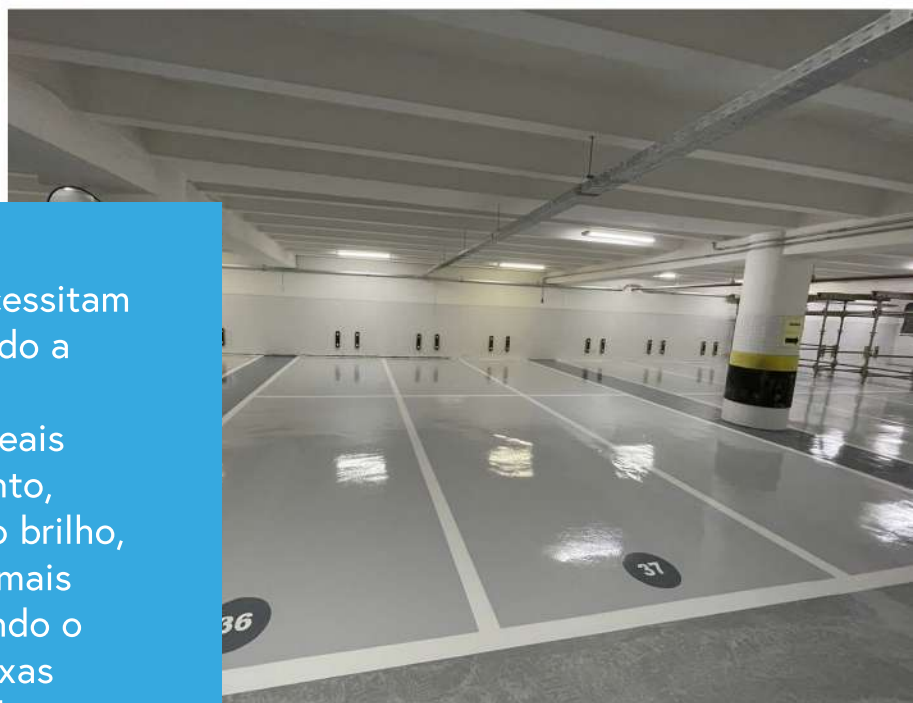

Concessionárias e auto centers necessitam de um piso de alta performance aliado a uma estética inovadora.

Os sistemas a base de epóxi são ideais para as necessidades deste segmento, começando pela fácil limpeza e alto brilho, as manchas de óleo e graxa nunca mais irão fazer parte do dia a dia. Seguindo o layout desejado, executamos as faixas demarcatórias das vagas, setas, hidrantes e extintores conforme a necessidade do projeto.

- Alta resistência mecânica;
- Resistência química;
- Fácil assepsia;
- Baixo VOC;
- Impermeável;
- Fácil limpeza;
- Liberação rápida.
- Liso ou antiderrapante;
- Estacionamentos;
- Concessionárias;
- Oficinas mecânicas;
- Hangares;
- Postos de gasolina;
- Salas de aula;
- Quadras esportivas;
- Consultórios médicos;
- Indústrias metalúrgicas.