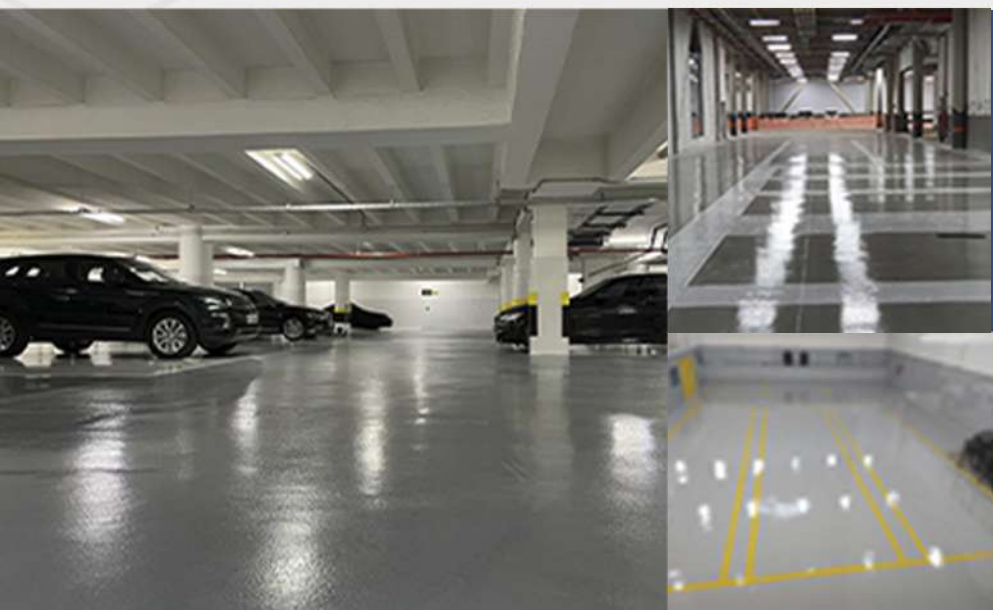

11 4803-6900 | 4803-7200

Avenida Doutor Renato de Andrade
Maia, 1213 - Parque Renato Maia,
Guarulhos - SP

stongel.com.br