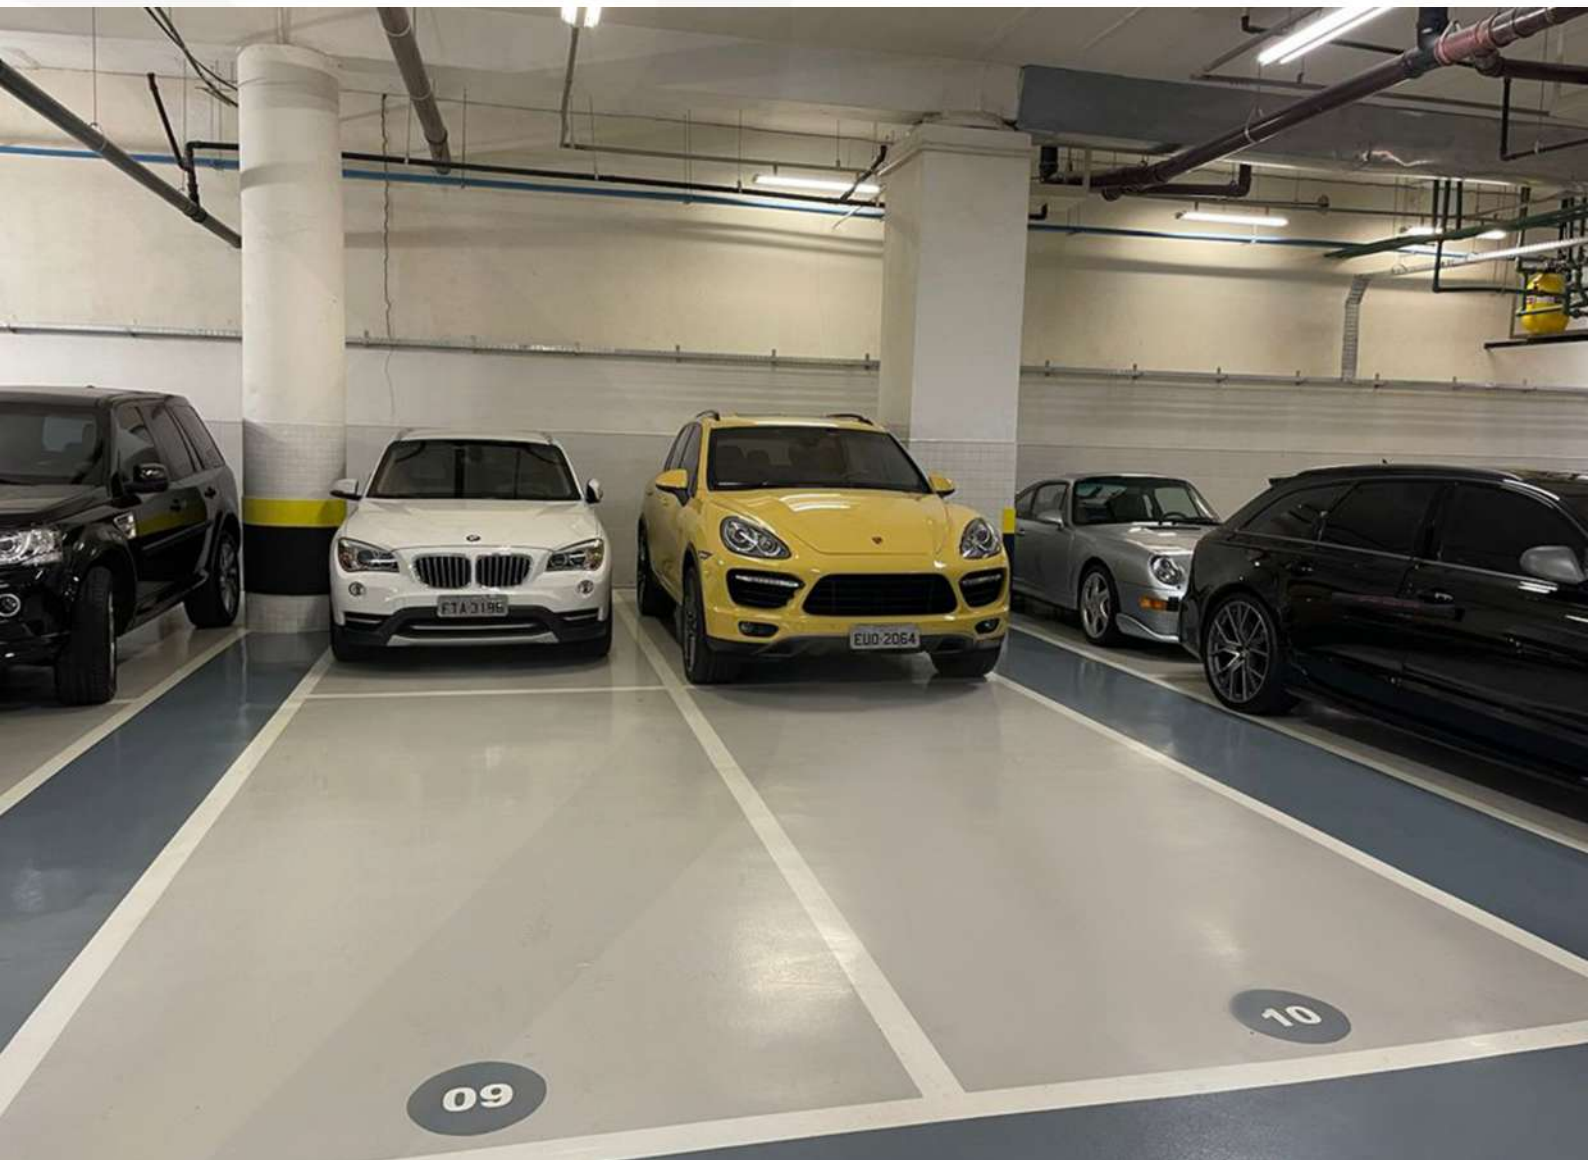

STONGEL

Pisos e Revestimentos

CONCESSIONÁRIAS E CENTROS AUTOMOTIVOS

Especialista na Especificação, Fabricação e Execução
de Revestimento de Alto Desempenho

STONGEL.COM.BR

Concessionárias e auto centers necessitam de um piso de alta performance aliado a uma estética inovadora.

Os sistemas a base de epóxi são ideais para as necessidades deste segmento, começando pela fácil limpeza e alto brilho, as manchas de óleo e graxa nunca mais irão fazer parte do dia a dia. Seguindo o layout desejado, executamos as faixas demarcatórias das vagas, setas, hidrantes e extintores conforme a necessidade do projeto.